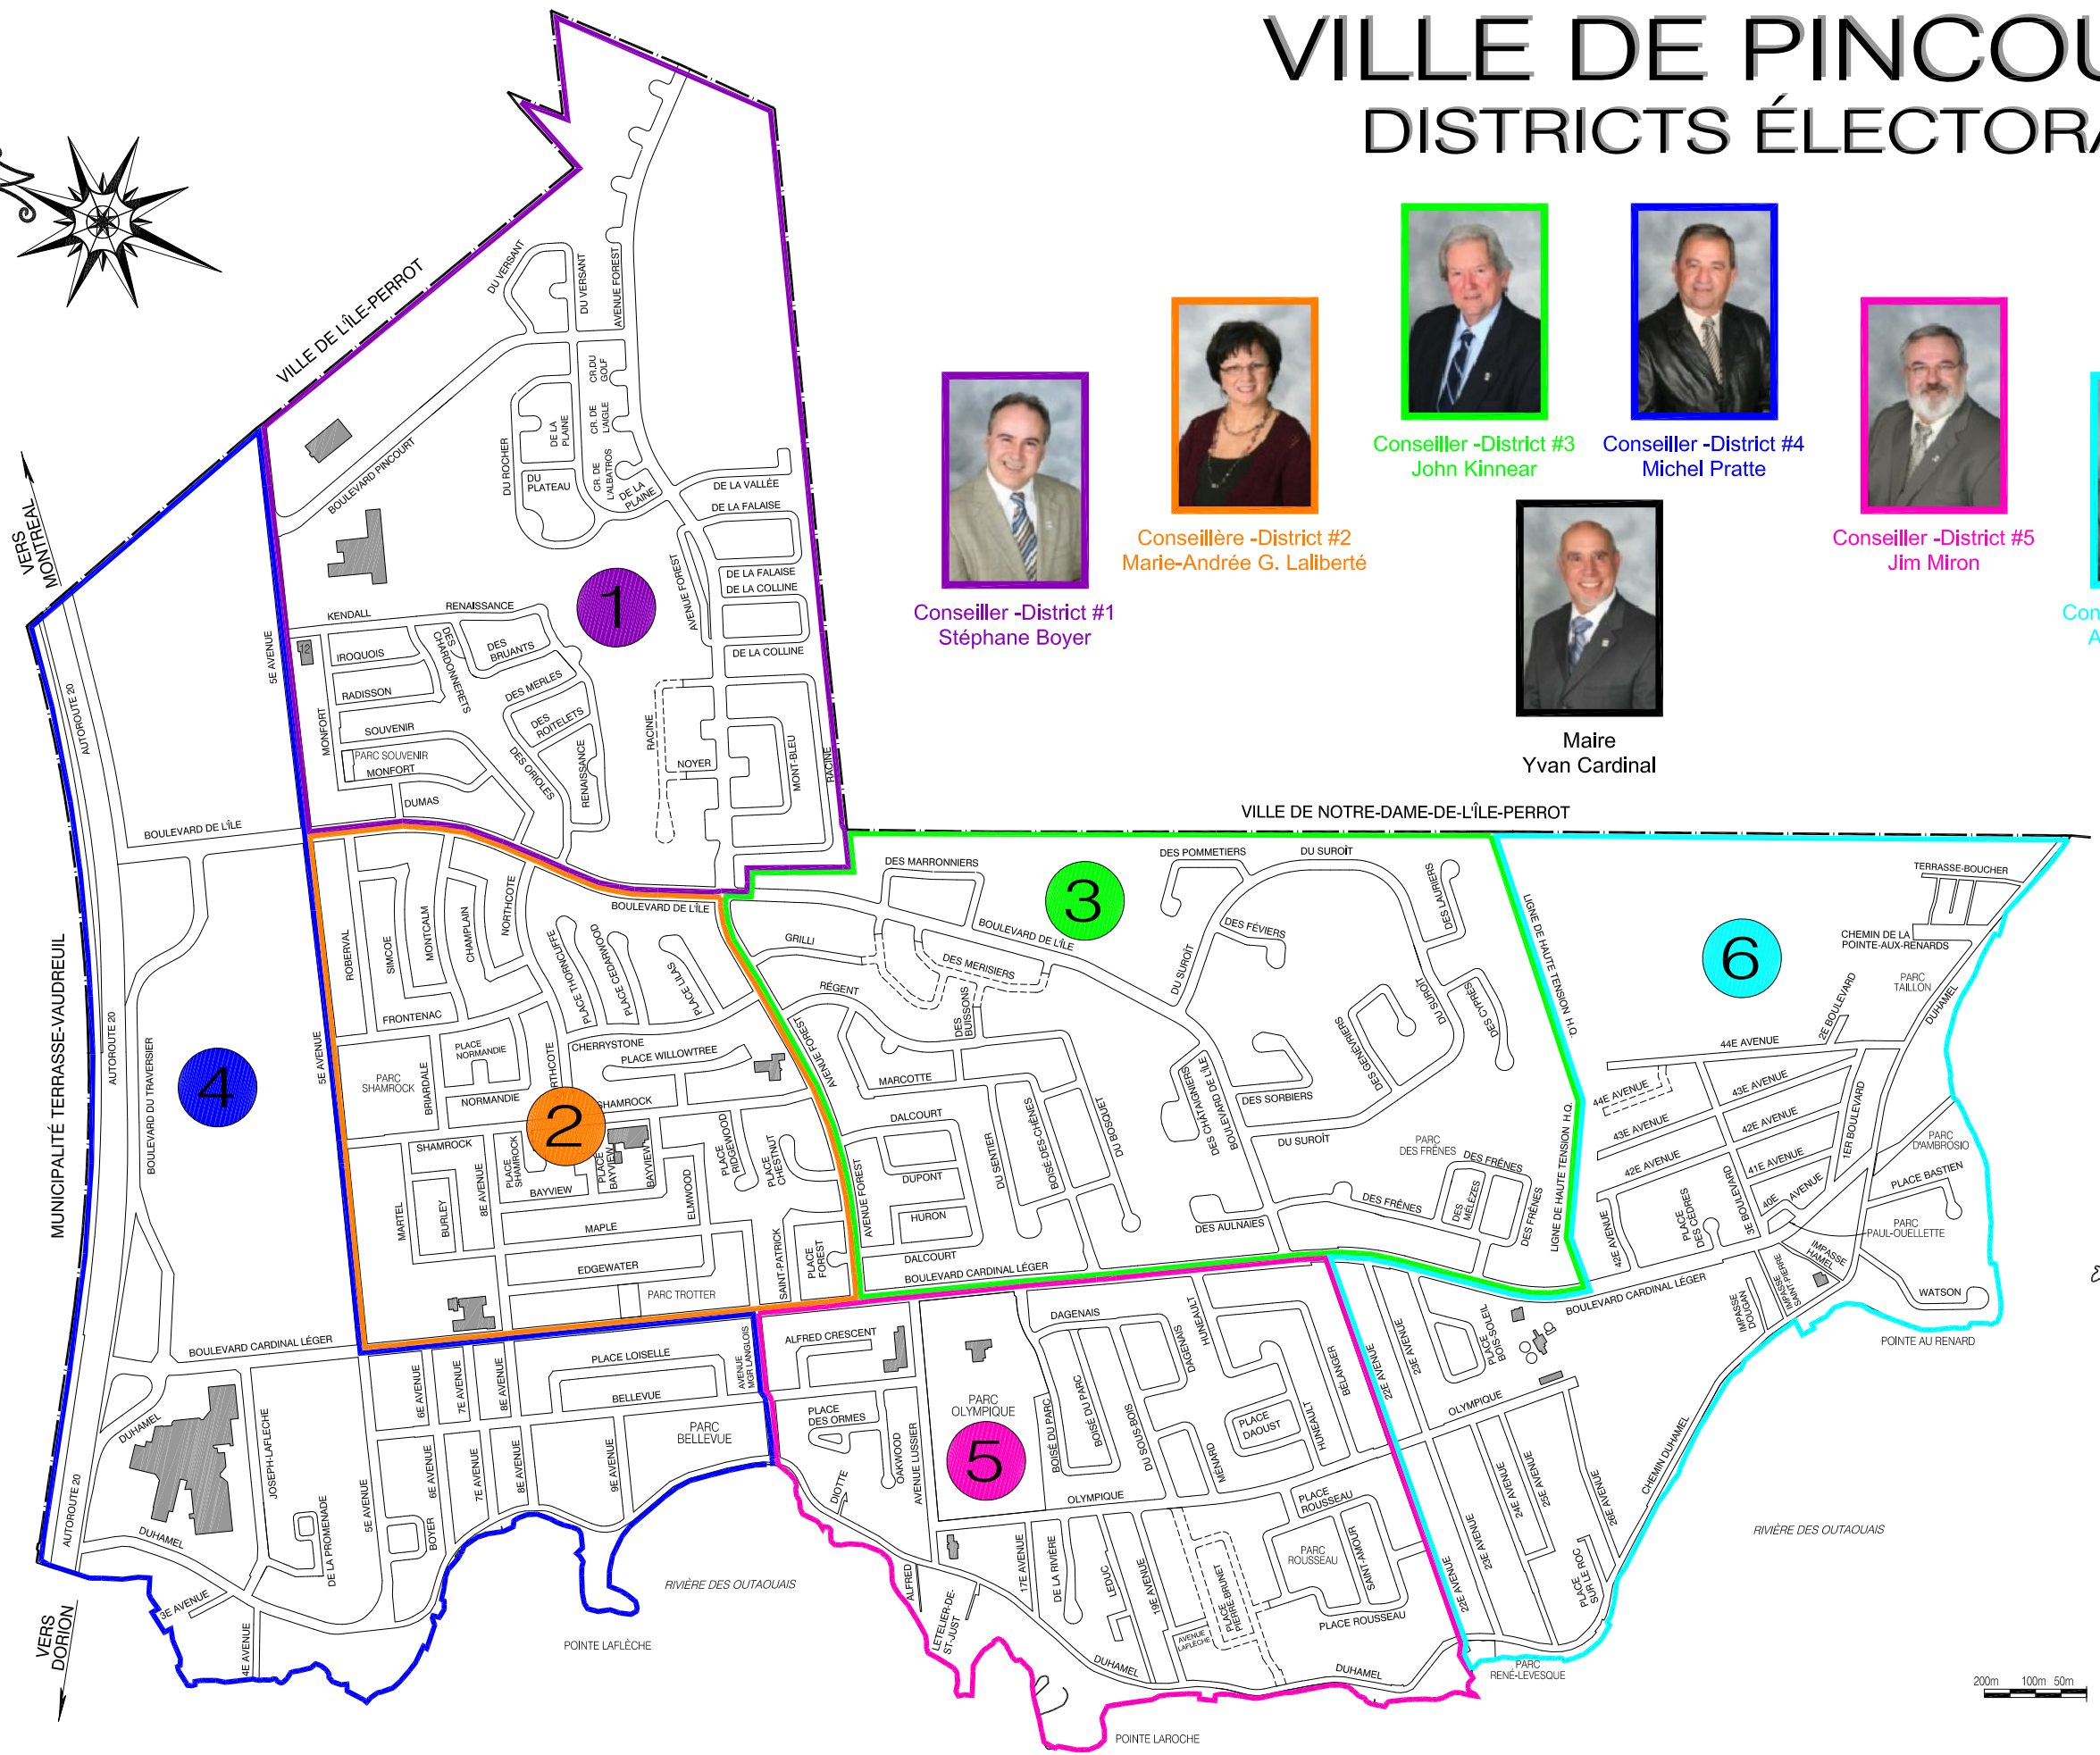

# VILLE DE PINCOURT

## DISTRICTS ÉLECTORAUX

Conseiller -District #1  
Stéphane Boyer

Conseillère -District #2  
Marie-Andrée G. Laliberté

Conseiller -District #3  
John Kinnear

Conseiller -District #4  
Michel Pratte

Conseiller -District #5  
Jim Miron

Conseiller -District #6  
André D'Arçon

Maire  
Yvan Cardinal

VERS MONTREAL

VERS DORION

MUNICIPALITÉ TERRASSE-VAUDREUIL

VILLE DE L'ÎLE-PERROT

VILLE DE NOTRE-DAME-DE-L'ÎLE-PERROT

RIVIÈRE DES OUTAOUAIS

POINTE LAROCHE