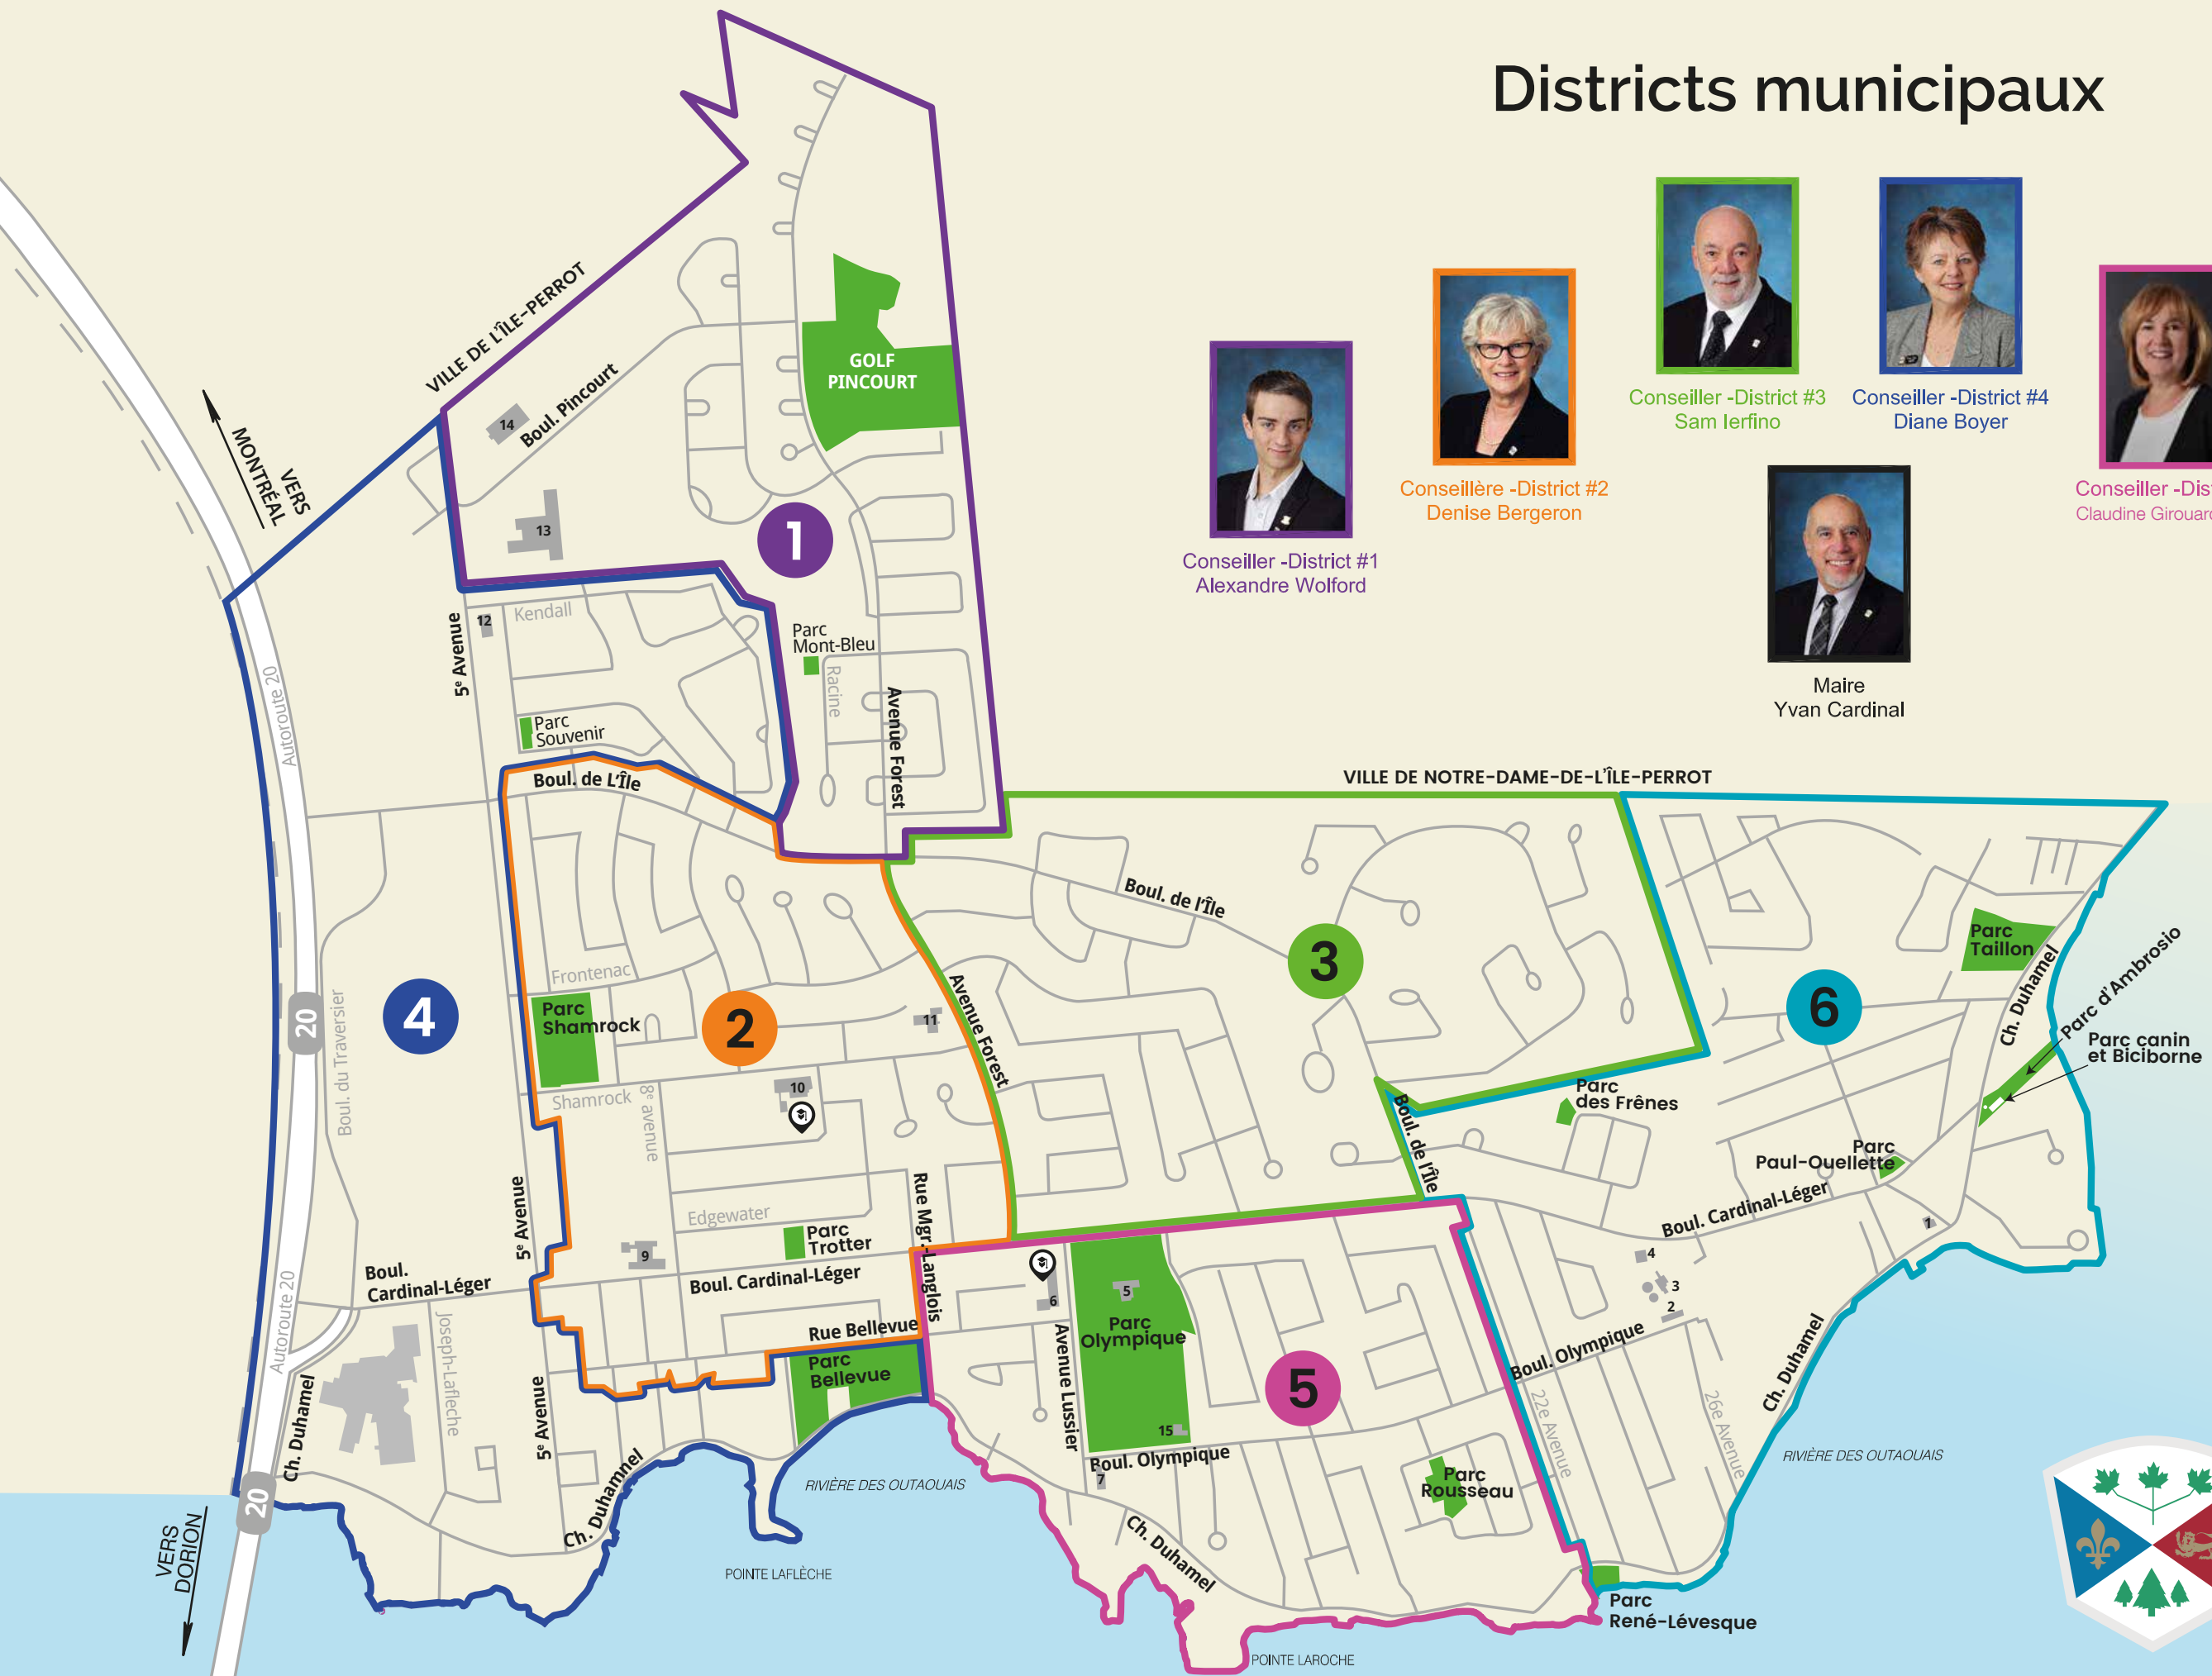

# Districts municipaux

Conseiller -District #1  
Alexandre Wolford

Conseillère -District #2  
Denise Bergeron

Conseiller -District #3  
Sam Ierfino

Conseiller -District #4  
Diane Boyer

Conseiller -District #5  
Claudine Girouard-Morel

Conseiller -District #6  
René Lecavalier

Maire  
Yvan Cardinal

VILLE DE  
**PINCOURT**